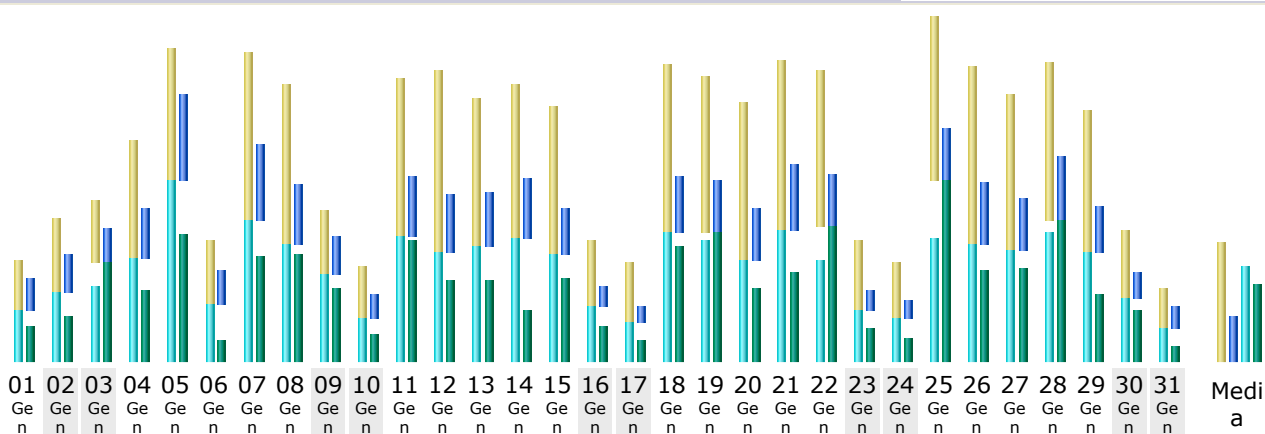

Giorni del mese

Giorno	Numero di visite	Pagine	Accessi	Banda usata
01 Gen 2010	47	194	325	8.62 MB
02 Gen 2010	70	234	436	10.90 MB
03 Gen 2010	59	213	480	24.38 MB
04 Gen 2010	114	304	656	17.34 MB
05 Gen 2010	128	542	1140	31.17 MB
06 Gen 2010	62	203	367	5.20 MB
07 Gen 2010	162	470	891	25.54 MB
08 Gen 2010	154	370	745	26.28 MB
09 Gen 2010	62	232	555	18.11 MB
10 Gen 2010	49	145	278	6.49 MB
11 Gen 2010	152	368	788	29.88 MB
12 Gen 2010	175	360	687	19.79 MB
13 Gen 2010	142	330	729	19.91 MB
14 Gen 2010	148	379	774	12.33 MB
15 Gen 2010	142	280	679	20.28 MB
16 Gen 2010	64	124	343	8.72 MB
17 Gen 2010	57	97	247	5.21 MB
18 Gen 2010	162	344	820	28.33 MB
19 Gen 2010	151	325	765	31.62 MB
20 Gen 2010	152	319	640	17.67 MB
21 Gen 2010	165	414	834	21.87 MB
22 Gen 2010	151	329	635	33.17 MB
23 Gen 2010	68	124	324	8.34 MB
24 Gen 2010	54	113	273	5.51 MB
25 Gen 2010	159	319	777	44.16 MB
26 Gen 2010	172	386	740	22.09 MB
27 Gen 2010	150	327	699	23.01 MB
28 Gen 2010	152	397	820	34.54 MB
29 Gen 2010	137	285	688	16.43 MB
30 Gen 2010	66	156	397	12.28 MB
31 Gen 2010	37	137	213	3.92 MB
Media	114.94	284.52	604.68	19.13 MB
Totale	3563	8820	18745	593.11 MB