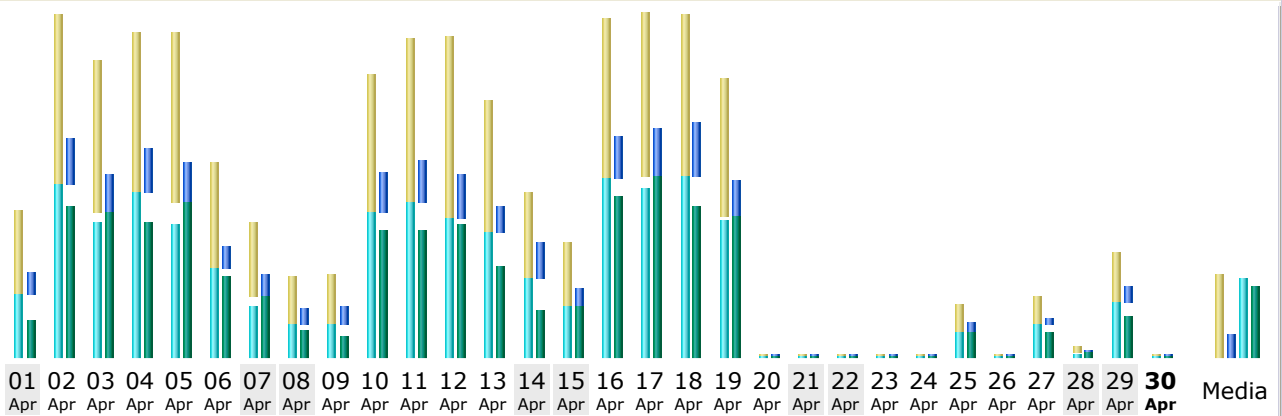

giorni del mese

Giorno	Numero di visite	Pagine	Accessi	Banda usata
01 Apr 2012	49	132	411	24.00 MB
02 Apr 2012	100	295	1114	97.76 MB
03 Apr 2012	90	243	872	93.39 MB
04 Apr 2012	94	273	1062	87.60 MB
05 Apr 2012	101	251	856	100.38 MB
06 Apr 2012	63	135	578	52.82 MB
07 Apr 2012	43	133	334	39.73 MB
08 Apr 2012	28	102	217	17.69 MB
09 Apr 2012	29	103	211	13.56 MB
10 Apr 2012	81	256	930	82.42 MB
11 Apr 2012	97	262	1002	81.75 MB
12 Apr 2012	107	276	893	85.53 MB
13 Apr 2012	78	164	809	58.46 MB
14 Apr 2012	50	223	510	30.75 MB
15 Apr 2012	38	105	325	33.15 MB
16 Apr 2012	94	261	1151	103.50 MB
17 Apr 2012	97	303	1090	116.13 MB
18 Apr 2012	96	346	1158	97.51 MB
19 Apr 2012	81	222	887	91.57 MB
20 Apr 2012	0	0	0	0
21 Apr 2012	0	0	0	0
22 Apr 2012	0	0	0	0
23 Apr 2012	0	0	0	0
24 Apr 2012	0	0	0	0
25 Apr 2012	16	60	163	15.78 MB
26 Apr 2012	0	0	0	0
27 Apr 2012	16	30	206	15.77 MB
28 Apr 2012	3	5	25	2.97 MB
29 Apr 2012	29	92	348	27.05 MB
30 Apr 2012	0	0	0	0
Media	49.33	142.40	505.07	45.64 MB
Totale	1480	4272	15152	1.34 GB

Giorni della settimana