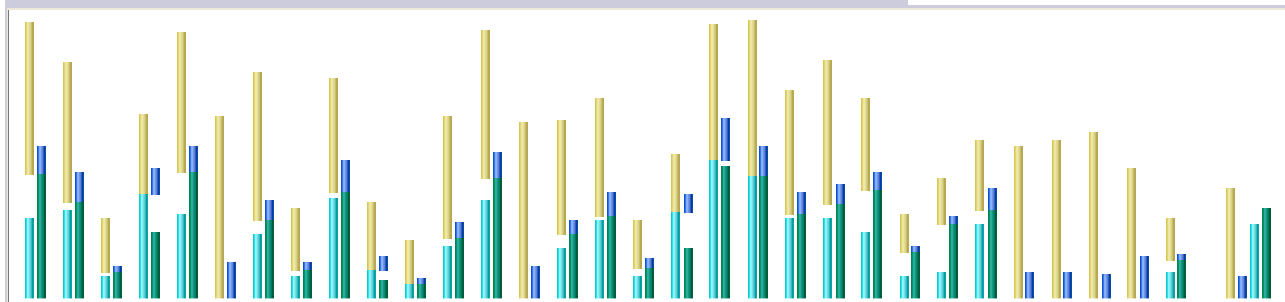

Giorni del mese