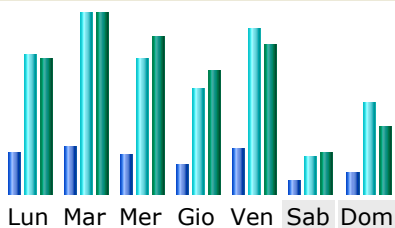

Giorni del mese

01 02 03 04 05 06 07 08 09 10 11 12 13 14 15 16 17 18 19 20 21 22 23 24 25 26 27 28 29 30 31 Media
 Dic

Giorno	Numero di visite	Pagine	Accessi	Banda usata
01 Dic 2011	89	267	750	71.19 MB
02 Dic 2011	82	285	827	55.14 MB
03 Dic 2011	31	53	201	15.04 MB
04 Dic 2011	47	242	985	37.34 MB
05 Dic 2011	82	232	788	73.09 MB
06 Dic 2011	106	327	1039	69.98 MB
07 Dic 2011	87	177	607	45.44 MB
08 Dic 2011	36	60	193	16.24 MB
09 Dic 2011	66	299	952	61.67 MB
10 Dic 2011	39	122	253	10.32 MB
11 Dic 2011	25	42	120	7.36 MB
12 Dic 2011	71	136	493	34.53 MB
13 Dic 2011	87	241	926	69.64 MB
14 Dic 2011	103	293	900	94.38 MB
15 Dic 2011	67	128	463	37.26 MB
16 Dic 2011	69	216	735	47.64 MB
17 Dic 2011	28	93	201	16.69 MB
18 Dic 2011	33	161	812	29.08 MB
19 Dic 2011	80	399	1314	76.23 MB
20 Dic 2011	91	286	1171	70.05 MB
21 Dic 2011	73	196	764	48.63 MB
22 Dic 2011	84	174	763	53.61 MB
23 Dic 2011	54	162	629	61.95 MB
24 Dic 2011	22	48	192	26.19 MB
25 Dic 2011	27	69	249	42.86 MB
26 Dic 2011	41	202	702	50.82 MB
27 Dic 2011	89	238	1123	104.89 MB
28 Dic 2011	92	249	944	84.84 MB
29 Dic 2011	97	215	942	91.70 MB
30 Dic 2011	76	391	1728	100.46 MB
31 Dic 2011	24	43	241	21.05 MB
Media	64.45	195.03	709.90	52.43 MB
Totale	1998	6046	22007	1.59 GB

Giorni della settimana

Giorno	Pagine	Accessi	Banda usata
Lun	242.25	824.25	58.67 MB
Mar	273	1064.75	78.64 MB
Mer	228.75	803.75	68.32 MB
Gio	168.80	622.20	54.00 MB
Ven	270.60	974.20	65.37 MB
Sab	71.80	217.60	17.86 MB
Dom	128.50	541.50	29.16 MB